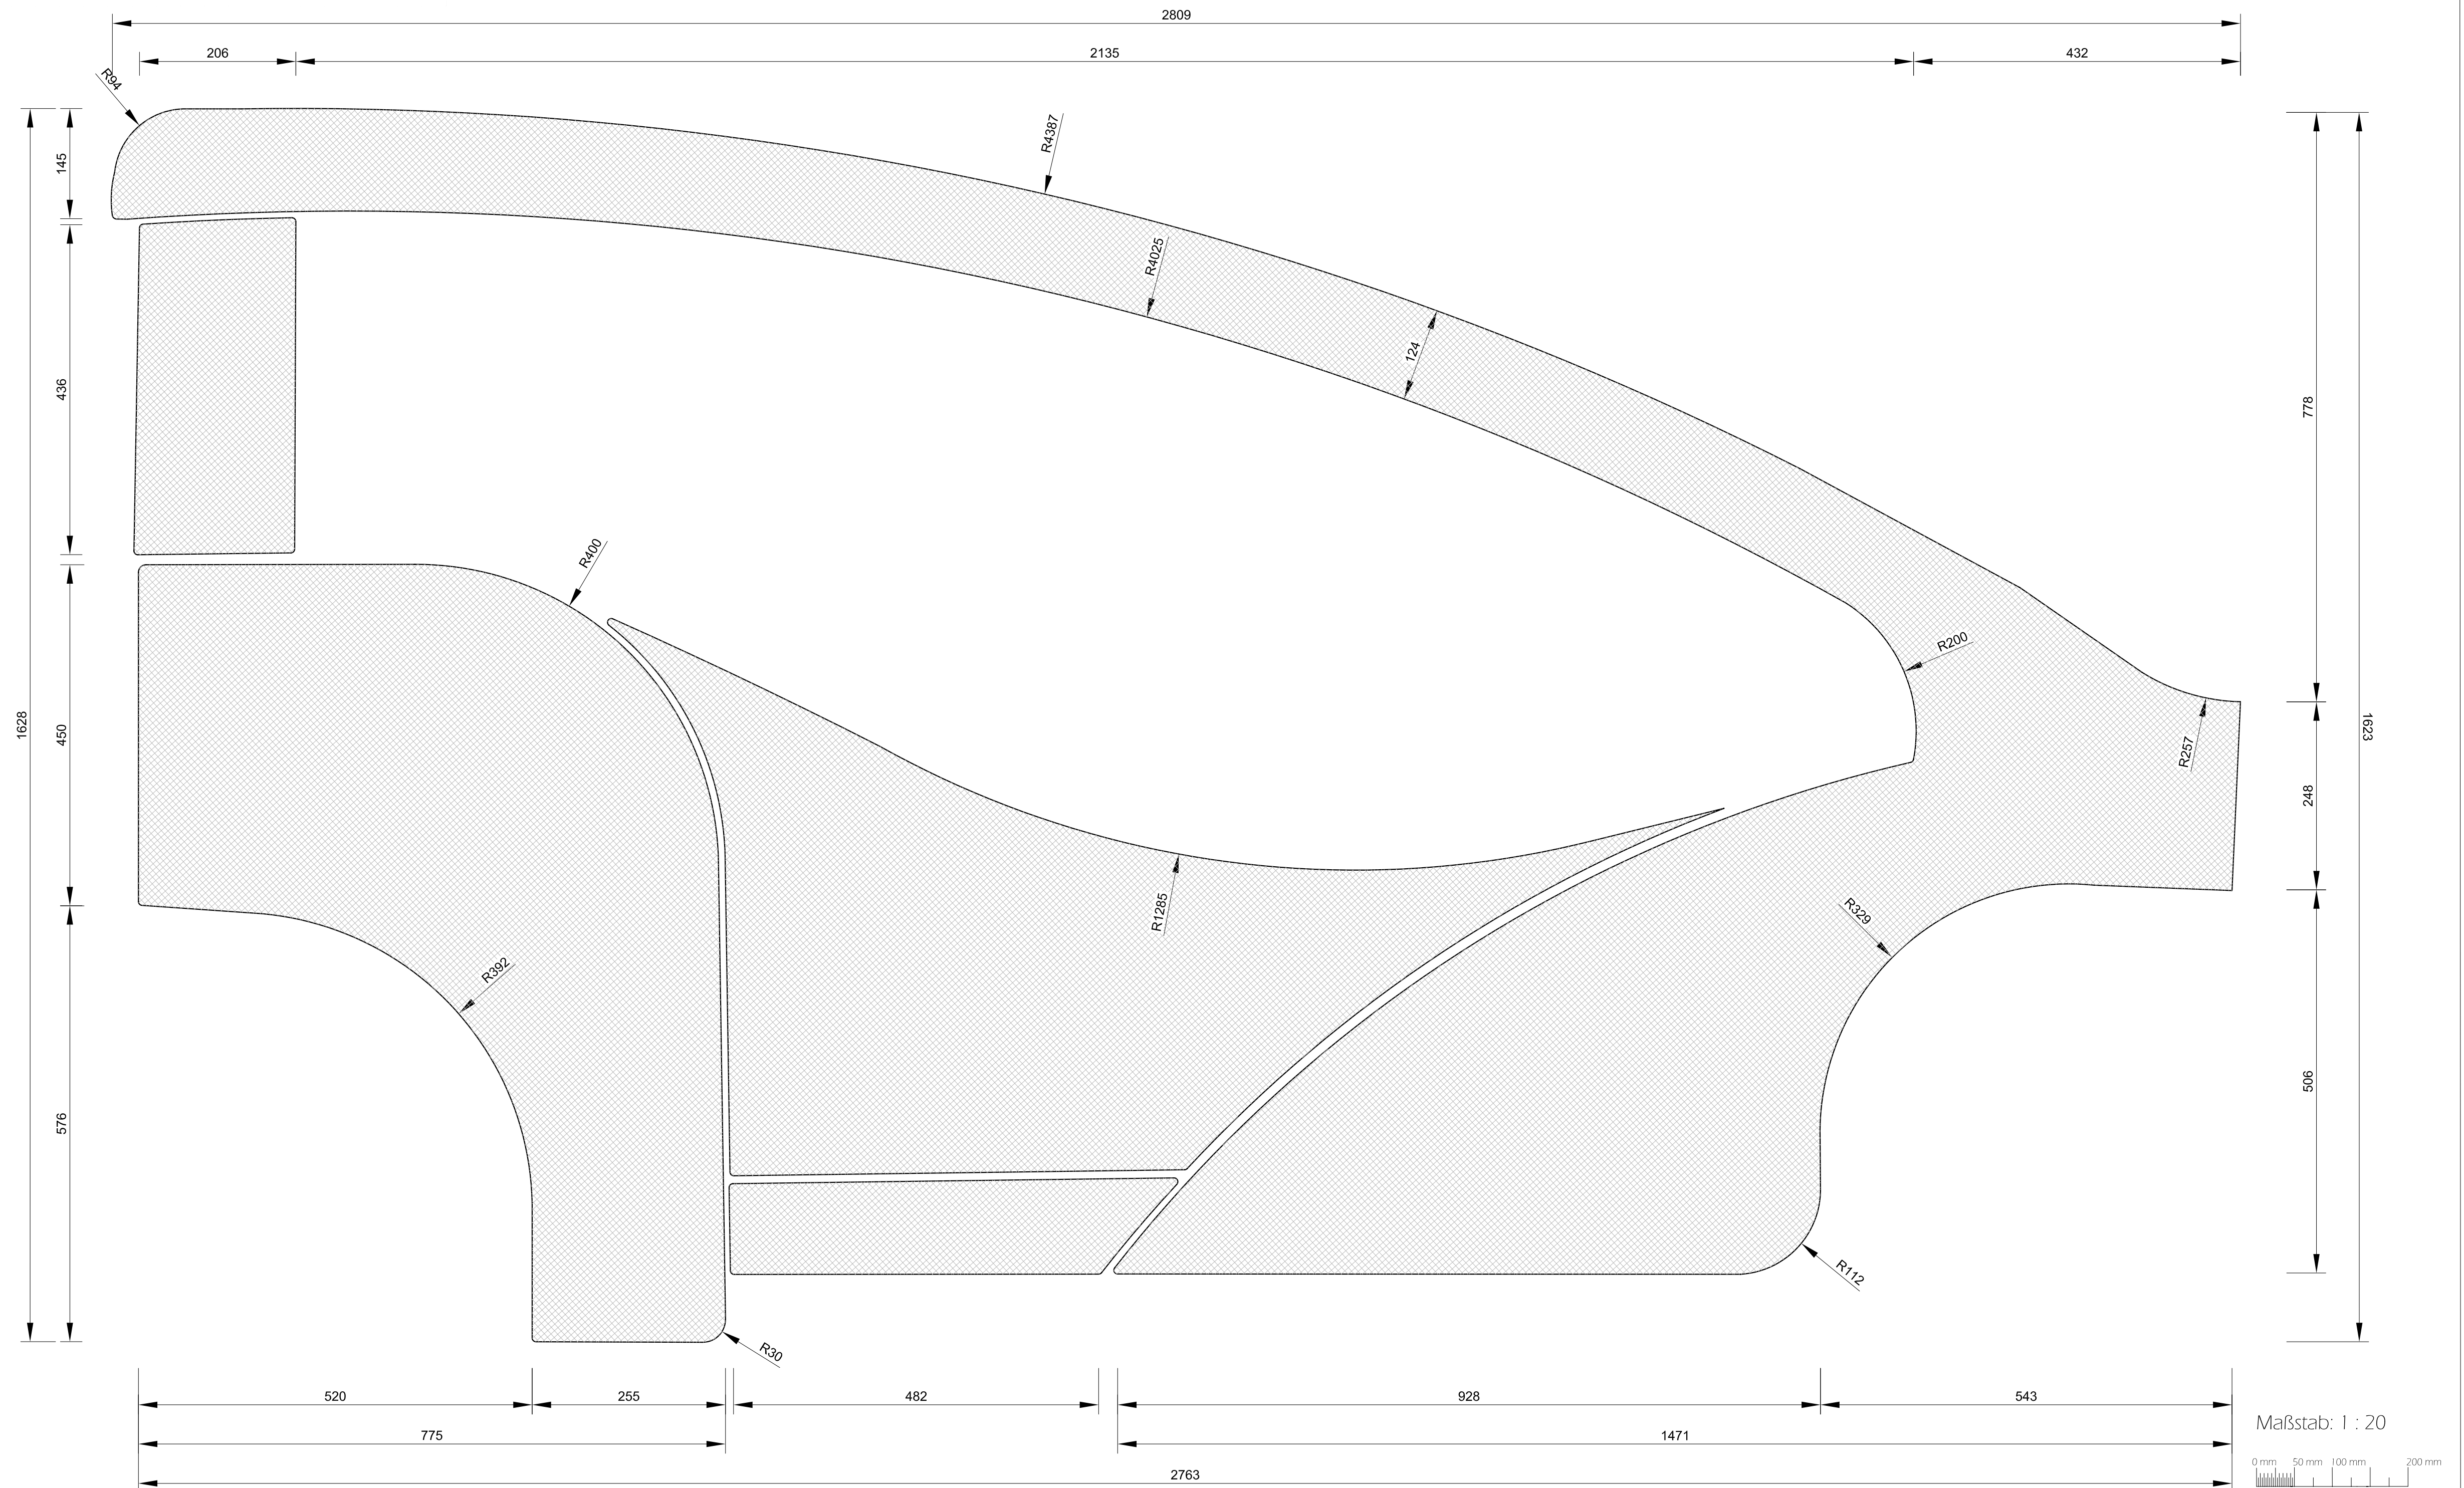

Werbeflächen Modell "ROM"

- Werbefläche auf der Rückseite :
- Größe: A0 (bzw. 900 x 1385 mm)
 - Wechselrahmen für A0-Plakate (optional)
 - Werbefläche mit Hintergrundbeleuchtung (optional)